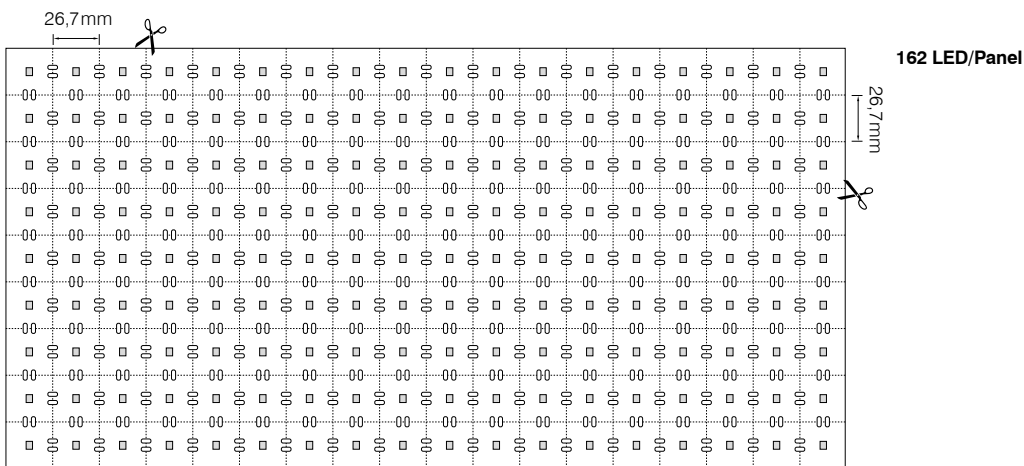

2835 FLEX-PANEL

Abmessungen/Dimensions	480x240mm
Leuchtmittel/Light source	2835
Lichtstrom /Luminous Flux	3100 – 6300lm/Panel
Leistung/Wattage	36 – 60W/Panel
Anzahl LEDs/LED Qty	162, 288LED/Panel
IP-Schutzart/IP-Protection	IP20
Schutzklasse/Protection Class	III

Artikelnummer Article Number	IP IP	LEDs/Panel LEDs/Panel	CRI CRI	Teilungsmaß Cutting unit	Leistung Wattage	PCB Breite PCB Width	Farbe Color	Lichtstrom Luminous Flux
Constant Voltage Strips								
PM2835Y288A-27	IP20	288 LEDs (24x12 LEDs)	CRI>95	20 x 20mm	60W	480x240mm	2700K	5800 lm/m
PM2835Y288A-30	IP20	288 LEDs (24x12 LEDs)	CRI>95	20 x 20mm	60W	480x240mm	3000K	5900 lm/m
PM2835Y288A-40	IP20	288 LEDs (24x12 LEDs)	CRI>95	20 x 20mm	60W	480x240mm	4000K	6000 lm/m
PM2835Y288A-60	IP20	288 LEDs (24x12 LEDs)	CRI>95	20 x 20mm	60W	480x240mm	6000K	6300 lm/m
PM2835Y162A-27	IP20	162 LEDs (18x9 LEDs)	CRI>95	26,7 x 26,7mm	36W	480x240mm	2700K	3100 lm/m
PM2835Y162A-30	IP20	162 LEDs (18x9 LEDs)	CRI>95	26,7 x 26,7mm	36W	480x240mm	3000K	3200 lm/m
PM2835Y162A-40	IP20	162 LEDs (18x9 LEDs)	CRI>95	26,7 x 26,7mm	36W	480x240mm	4000K	3300 lm/m
PM2835Y162A-60	IP20	162 LEDs (18x9 LEDs)	CRI>95	26,7 x 26,7mm	36W	480x240mm	6000K	3400 lm/m